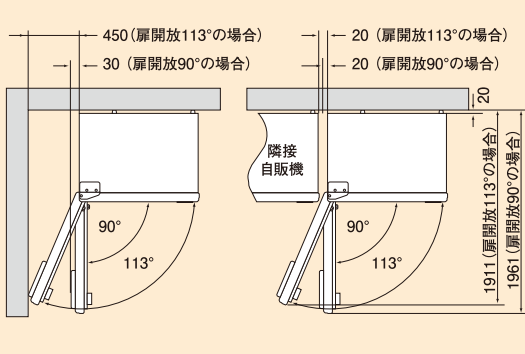

テンキーの四隅にイルミネーションLEDを配置し、ボタン位置をお知らせするとともに、自動販売機の稼働状態を表示します。

商品取出口の改良

間口横幅を小さくすることで、販売商品を「見やすく」「探しやすく」しました。

ウェイクアップ機能

庫内照明の待機時消灯設定でも、ウェイクアップ機能により「選択ボタンを押した時」や「お金を入れた時」などにだけ点灯する設定が可能です。

設置スペース(単位:mm)

本体寸法(単位:mm)

仕様

形名	FGS260W-FOP
外形寸法	高さ1830mm×幅1161mm×奥行852mm 設置最大奥行872mm(本体852mm+背面20mm)
製品質量	298kg
収容方式	シングルスパイラルラック ダブルスパイラルラック コンペアラック
セレクション	最大60種類(ALLシングルスパイラルラック時) 標準出荷設定時 44種類
1コラム 当たりの 収容数	スパイラルラック(シングル・ダブル共通) ピッチ寸法 30mm 15個 45mm 10個 56mm 8個 87mm 5個 コンペアラック 2個・3個・5個・10個(メカコードにて変更可能)
搬出機構	全段ソフトハンドリング搬出
選択ボタン	テンキー方式(0~9、購入、訂正)
照明	LED照明
冷却仕様	①1室冷蔵【10℃以下】 ②1室弱冷【18℃±3℃】 ③2温度帯【上3段・保冷+下3段冷蔵10℃以下】
冷媒	R1234yf(低GWP冷媒)
食衛制御	ヘルスコード(強冷・弱冷)、賞味期限管理、庫内温度表示
電源	単相100V 50/60Hz(コンセント容量15A)
定格消費電力	310/330W(50/60Hz)
電熱装置の定格消費電力	64W
年間消費電力量	1347kW・h(1室冷蔵時) 744kW・h(1室弱冷時) 1309kW・h(2温度帯時)
設置条件	屋内専用 直射日光を避けること
同梱部品	8個収容(56mmピッチ)スパイラル10本(5コラム分)

コラム概略(標準出荷設定時)

コラムNo	No.1	No.2	No.3	No.4	No.5	No.6	No.7	No.8	No.9	No.10
収容方式*1	S/左	S/右	S/左	S/右	S/左	S/右	S/左	S/右	S/左	S/右
収容数	10個	10個	10個	10個	10個	10個	10個	10個	10個	10個
ピッチ寸法	45mm									
販売可能寸法(目安)*2	高さ		150mm		高さ		150mm		高さ	
	幅		79mm		幅		91mm		幅	
コラムNo	No.11	No.13	No.15	No.17	No.19					
収容方式*1	W	W	W	W	W					
収容数	5個	5個	5個	5個	5個					
ピッチ寸法	87mm									
販売可能寸法(目安)*2	高さ		147mm		高さ		147mm		高さ	
	幅		163mm		幅		163mm		幅	
コラムNo	No.21	No.23	No.25	No.27	No.29					
収容方式*1	W	W	W	W	W					
収容数	5個	5個	5個	5個	5個					
ピッチ寸法	87mm									
販売可能寸法(目安)*2	高さ		147mm		高さ		147mm		高さ	
	幅		163mm		幅		163mm		幅	
コラムNo	No.31	No.33	No.35	No.37	No.39					
収容方式*1	W	W	W	W	W					
収容数	8個	8個	8個	8個	8個					
ピッチ寸法	56mm									
販売可能寸法(目安)*2	高さ		150mm		高さ		150mm		高さ	
	幅		163mm		幅		163mm		幅	
コラムNo	No.41	No.42	No.43	No.44	No.45	No.46	No.47	No.48	No.49	No.50
収容方式*1	C	C	C	C	C	C	C	C	C	C
収容数	10個・5個・3個・2個の4種類に設定可能									
販売可能寸法(目安)*2	高さ		135mm		高さ		135mm		高さ	
	幅		79mm		幅		79mm		幅	
コラムNo	No.51	No.52	No.53	No.54	No.55	No.56	No.57	No.58	No.59	No.60
収容方式*1	C	C	C	C	C	C	C	C	C	C
収容数	10個・5個・3個・2個の4種類に設定可能									
販売可能寸法(目安)*2	高さ		230mm		高さ		230mm		高さ	
	幅		79mm		幅		79mm		幅	